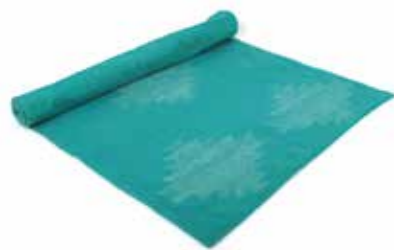

ne2-20-071
Yoga-Matte
100% handgewebte
Baumwolle,
türkis,
60 x 170 cm
empf. VK: 59,00 € - 69,00 €