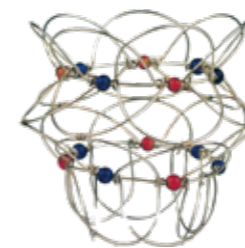

ke4-80-241
Dominospiel
 aus Kisii-Speckstein
 18 Spielsteine in Baumwollbeutel,
 schwarz/weiß,
 Spielsteingröße individuell,
 ca. 2 x 4 cm
 empf. VK: 25,90 € - 31,90 €

in0-91-200
Drahtspiel/Mandala
 mit Glasperlen verziert,
 Ø ca. 11 cm
 empf. VK: 5,90 € - 7,90 €