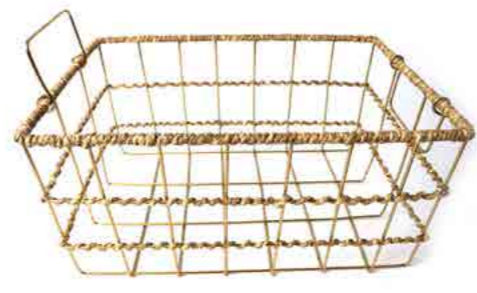

N in4-21-187
Korb mit Griffen
Eisen und Munj-Gras,
mattgold/natur,
37 x 28 x 20 cm
empf. VK: 24,90 € - 29,90 €