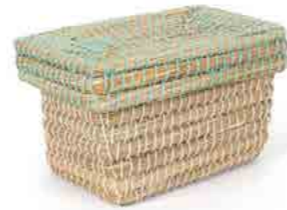

bd5-20-735
Aufbewahrungskorb
mit Deckel „Wave“
Kaisa-Gras mit
Baumwollumwicklung,
20 x 15 x 13 cm
empf. VK: 12,90 € - 15,90 €