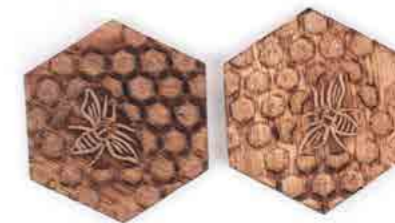

in0-21-071
Untersetzer „Bienenwabe“
2er-Set, Mango-Holz,
Ø 9 cm
empf. VK: 9,90 € - 12,90 €