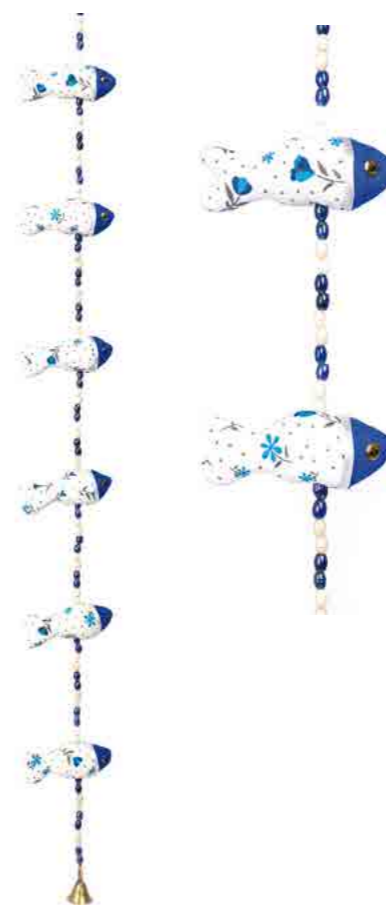

Achtung! Außerhalb der Reichweite von Kindern anbringen - Strangulationsgefahr.

ne2-20-009
Mobilé „Dschungel“
100% Wolle und MDF,
Ø 20 cm, H 50 cm
empf. VK: 29,90 € - 35,90 €

ne2-20-010
Hängeschnur „Dschungel“
100% Wolle,
L 80 cm
empf. VK: 29,90 € - 35,90 €