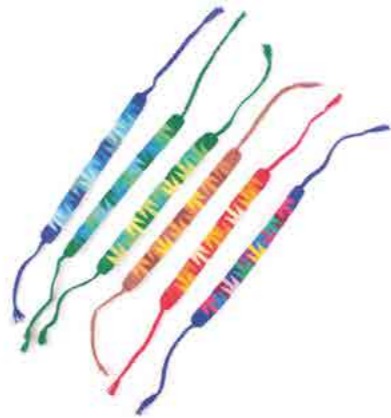

gu6-40-811
Freundschaftsarmband „Mira“
100% Baumwolle,
gewebt, zum Binden,
verschiedene Farben,
ca. B 1,5 cm, L 38 cm
empf. VK: 6,90 € - 8,90 €