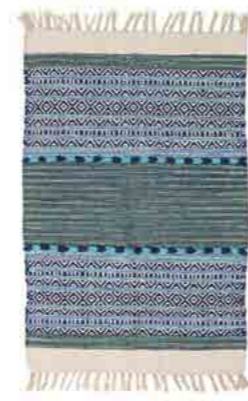

in0-21-084
Flickenteppich /
Badvorleger
100% Baumwolle,
naturweiß/Blau-
und Grüntöne,
60 x 90 cm
empf. VK:
29,90 € - 35,90 €