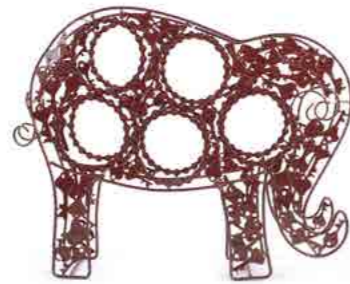

R in4-21-006
Flaschenhalter „Elefant“
für 5 Flaschen,
recycelte Fahrradkette und
Schlüssel, kupferfarben
45 x 11 x 32,5 cm
empf. VK: 59,00 € - 69,00 €