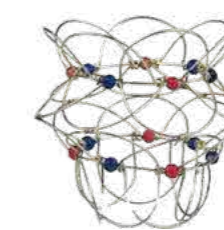

in0-91-202
Drahtspiel/Mandala
versilbert,
mit bunten Glasperlen,
Ø ca. 6 cm
empf. VK: 4,90 € - 6,90 €