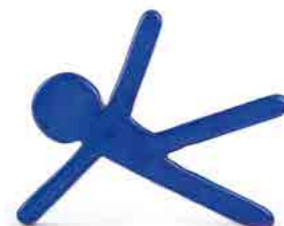

ke7-80-207
Kartenhalter
„Männchen“
sitzend,
Kisii-Speckstein, bemalt,
grün,
ca. B 4 cm, H 7 cm
empf. VK:
9,90 € - 12,90 €

ke7-80-211
Kartenhalter
„Männchen“
liegend,
Kisii-Speckstein, bemalt,
blau,
ca. B 8 cm, H 7 cm
empf. VK:
11,90 € - 14,90 €