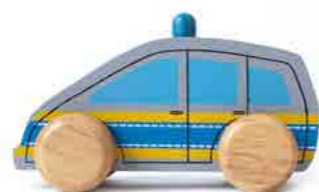

sl6-90-121
Holzauto „Polizei“
Kautschuk- und
Alstonia-Holz,
grau/blau,
L 14 cm
empf. VK:
9,90 € - 12,90 €