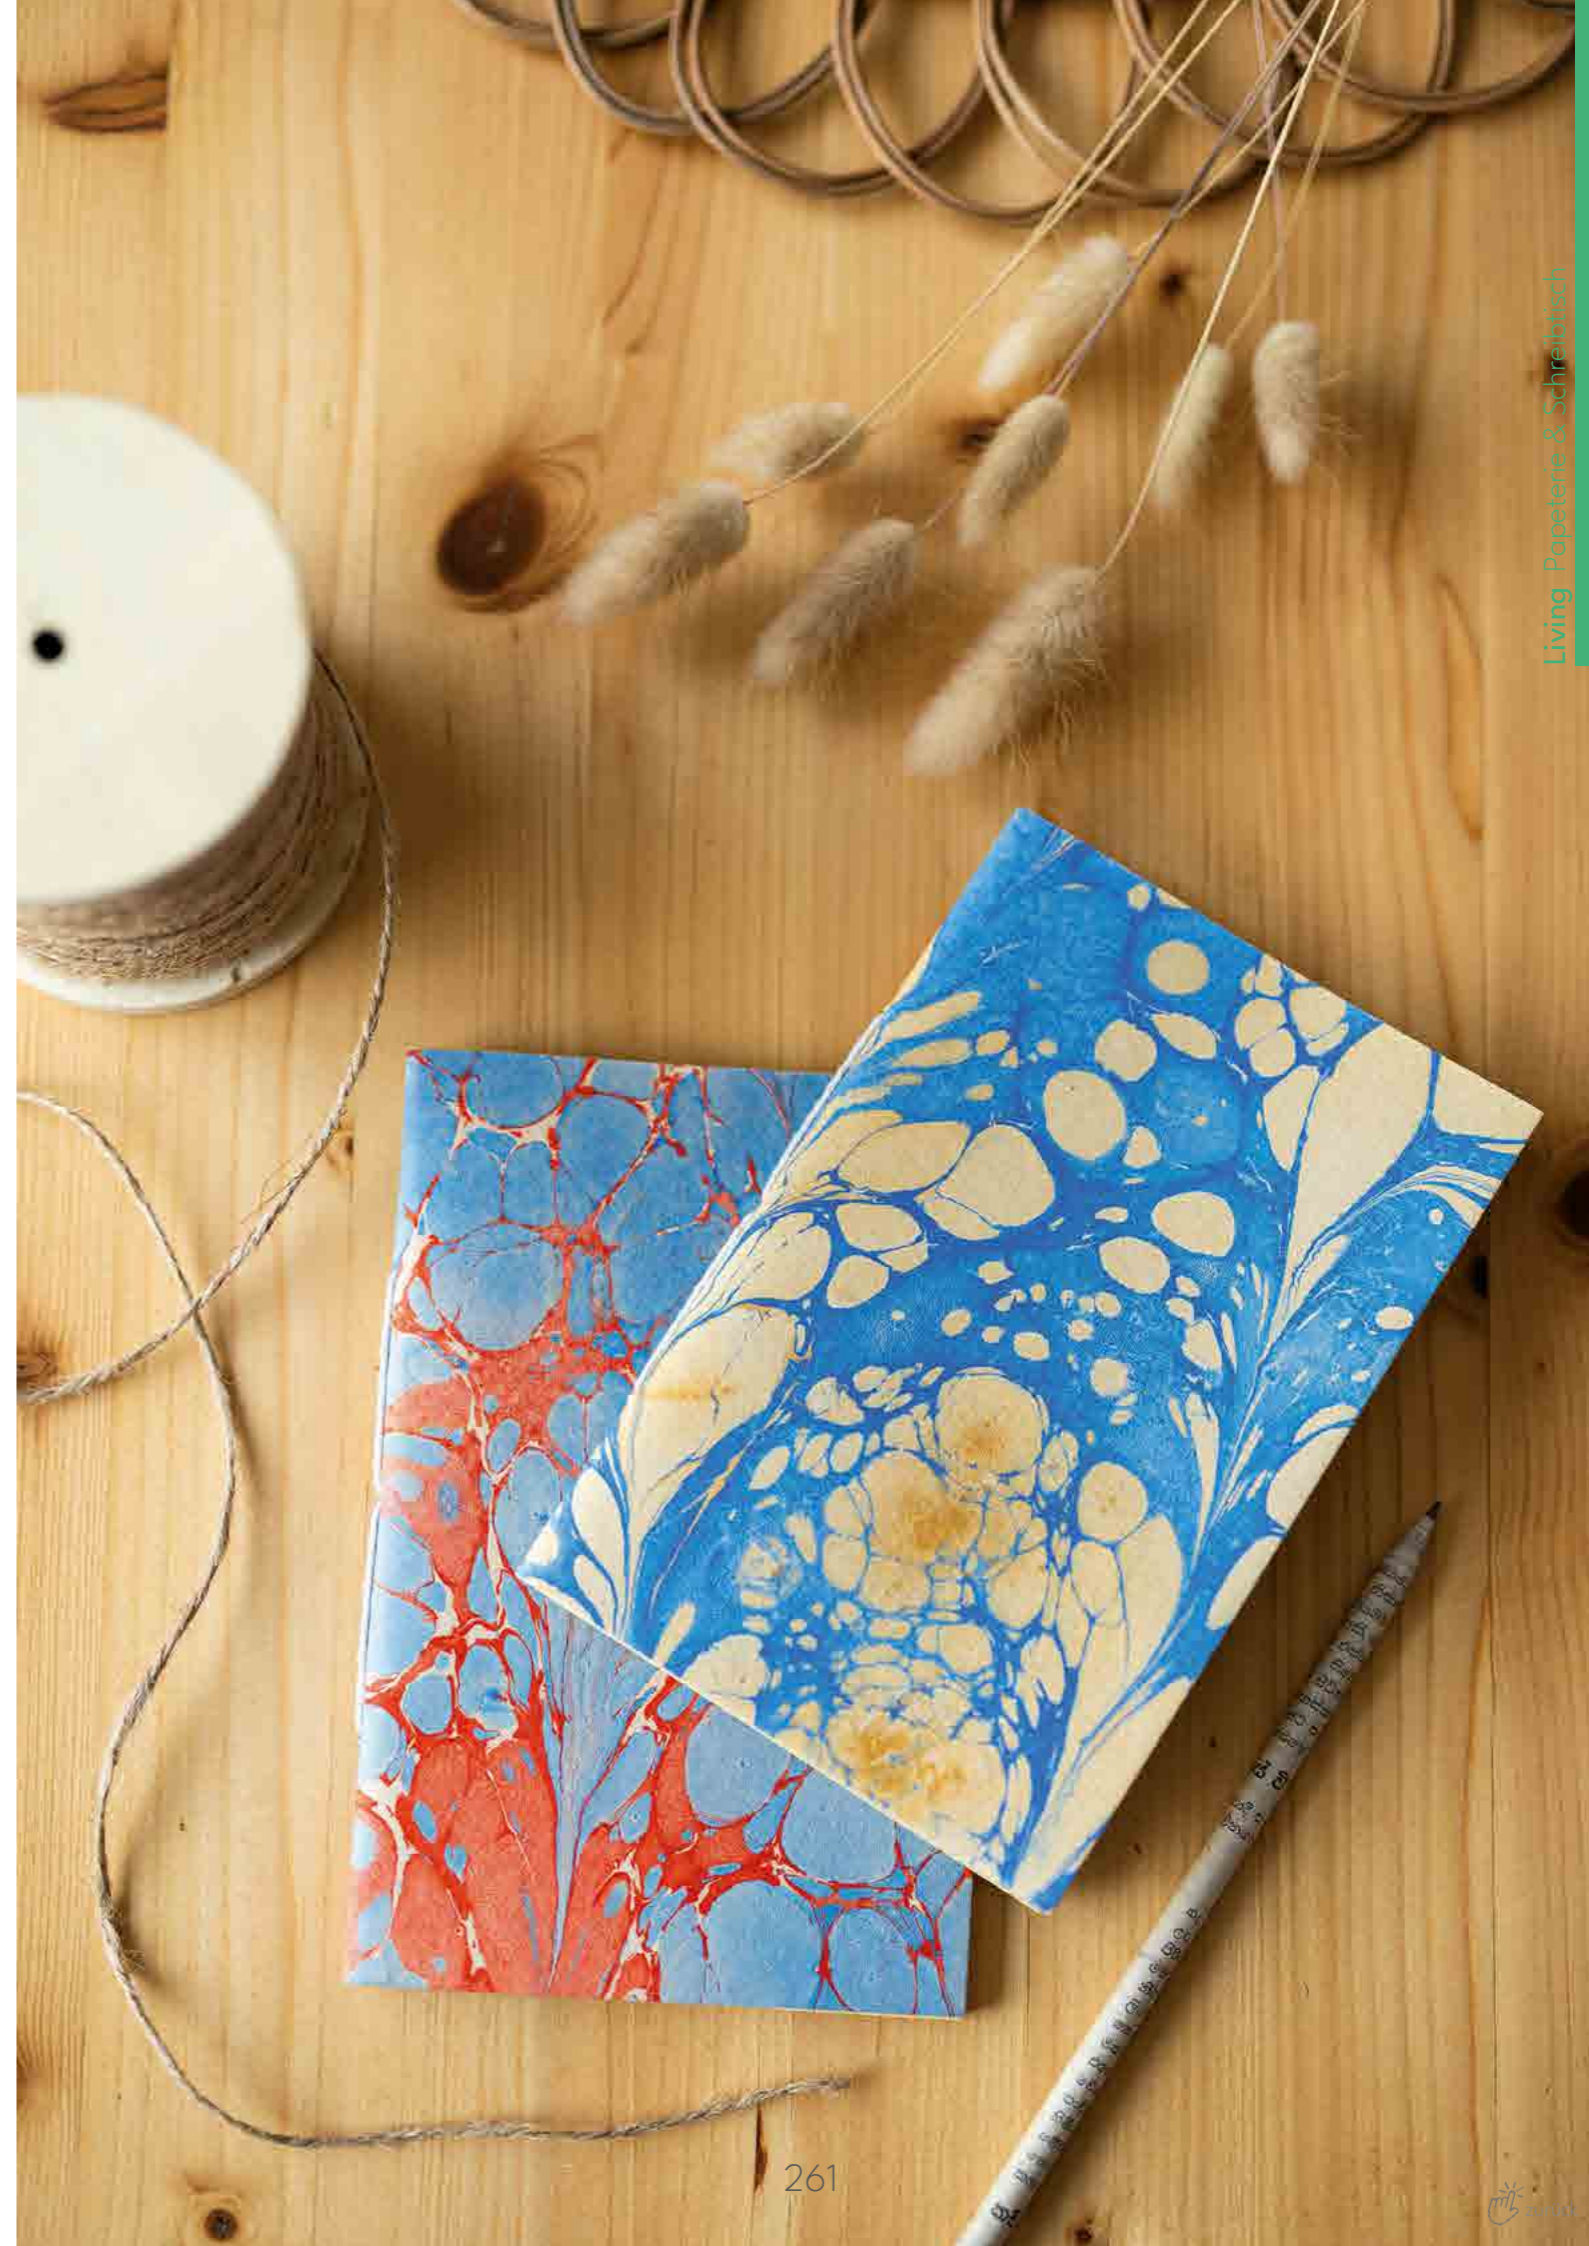

Kunst auf Papier – einmalige Designs dank traditioneller Marmorier-Technik