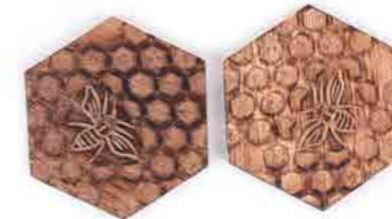

in0-21-071
Untersetzer „Bienenwabe“
Mango-Holz,
2er-Set,
Ø 9 cm
empf. VK: 9,90 € - 12,90 €