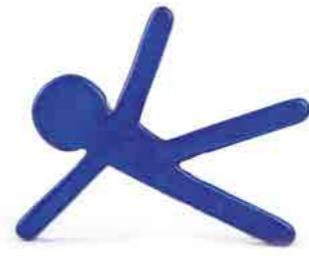

ke7-80-211
Kartenhalter
„Männchen“
liegend, Kisii-Speckstein,
bemalt, blau,
ca. B 8 cm, H 7 cm
empf. VK:
11,90 € - 14,90 €