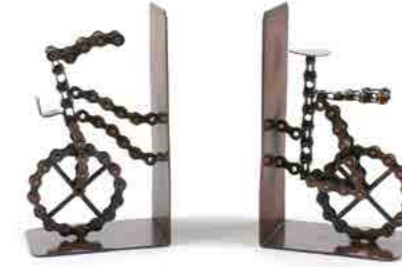

in4-20-637
Buchstützen
aus recycelter Fahrradkette
Eisen mit Kupferfinish,
H 18 cm
empf. VK: 29,90 € - 35,90 €