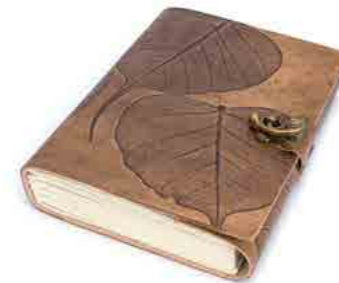

bdl-30-169
Schnellhefter „Golden Branch“
 mit Gummiband
 handgeschöpftes Papier aus Jute,
 blau/gold,
 23,5 x 31 cm
 empf. VK: 9,90 € - 12,90 €

in4-30-045
Notizbuch „Blätter“
 Einband aus Leder,
 60 Blatt,
 13 x 18 cm
 empf. VK: 19,90 € - 24,90 €