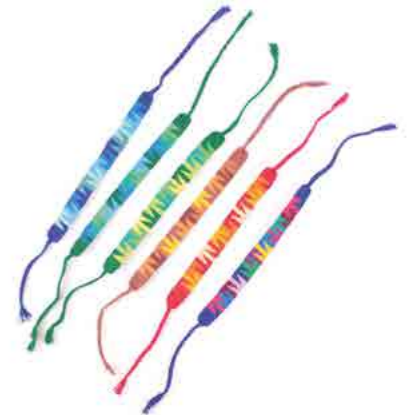

gu6-40-811
Freundschaftsarmband „Mira“
100% Baumwolle, gewebt,
zum Binden,
verschiedene Farben,
ca. B 1,5 cm, L 38 cm
empf. VK: 6,90 € - 8,90 €