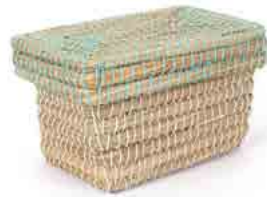

bd5-20-735
Aufbewahrungskorb mit Deckel „Wave“
Kaisa-Gras mit Baumwollumwicklung, türkis/weiß, 20 x 15 x 13 cm
empf. VK: 12,90 € - 15,90 €