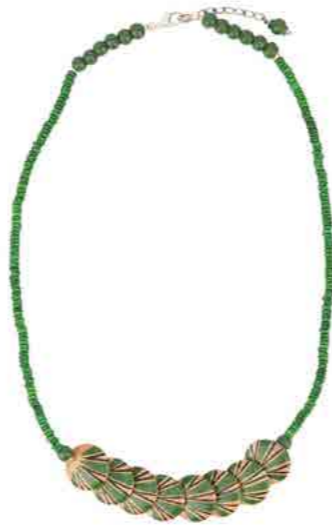

 **N in7-40-246**
Halskette
Holz, Bein,
handbemalt,
orange/natur,
L 60 cm + Verlängerung
empf. VK: 24,90 € - 29,90 €

 **N in7-40-242**
Halskette
Holz, Bein,
handbemalt,
rot/natur,
L 60 cm + Verlängerung
empf. VK: 24,90 € - 29,90 €