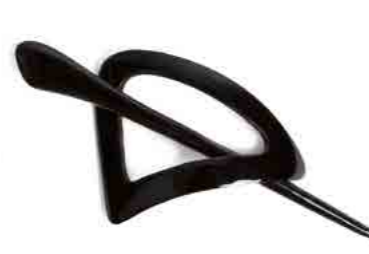

vi1-40-046
Haarnadel
Horn, schwarz,
14 x 3,5 cm
empf. VK: 11,90 € - 14,90 €

vi1-40-047
Haarnadel
Horn, natur,
14 x 3,5 cm
empf. VK: 11,90 € - 14,90 €

vi1-40-048
Haarspange
Horn, schwarz,
7,5 x 7 cm
empf. VK: 14,90 € - 18,90 €

vi1-40-059
Haarnadel
Horn, natur,
14 x 1,5 cm
empf. VK:
11,90 € - 14,90 €

vi1-40-060
Haarnadel
Horn, natur,
14 x 1,5 cm
empf. VK:
11,90 € - 14,90 €

vi1-40-061
Haarnadel
Horn, schwarz,
14 x 4 cm
empf. VK:
11,90 € - 14,90 €

vi1-40-062
Haarnadel
Horn, natur,
14 x 4 cm
empf. VK:
11,90 € - 14,90 €

vi1-40-044
Haarspange
Horn, natur,
8,5 x 7 cm
empf. VK:
14,90 € - 18,90 €

vi1-40-045
Haarspange
Horn, natur,
8,5 x 7 cm
empf. VK:
14,90 € - 18,90 €