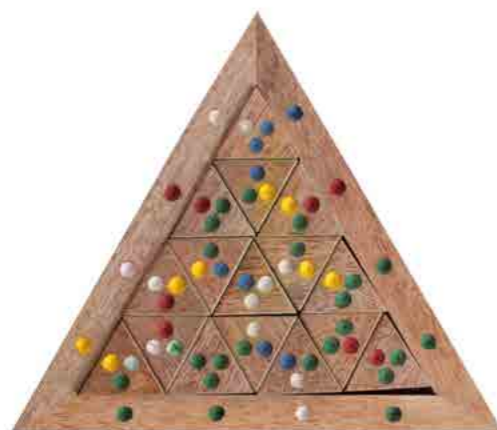

in0-90-416
Geduldspiel „Farbdreieck“
Mango-Holz,
18 x 16 cm
empf. VK: 17,90 € - 21,90 €

in4-90-809
Backgammon-Spiel
Akazien-, Birken- und Haldu-Holz,
inkl. fünf Würfeln und Spielsteinen,
17,5 x 12,5 x 4,5 cm
(zusammengeklappt)
empf. VK: 49,90 € - 59,00 €