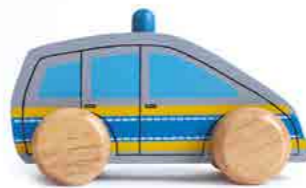

sl6-90-123
Ziehtier „Pinguine“
Kautschuk-, Alstonia-
und Albesia-Holz,
L 17 cm
empf. VK: 17,90 € - 21,90 €

sl6-90-129
Ziehtier „Seelöwe“
Kautschuk- und Alstonia-Holz
mit Ball,
hellblau/bunt,
L 9 cm
empf. VK: 14,90 € - 18,90 €