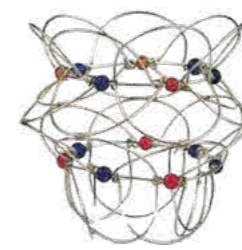

in0-91-202
Drahtspiel „Mandala“
Metall, versilbert,
mit bunten Glasperlen,
Ø ca. 6 cm
empf. VK: 4,90 € - 6,90 €