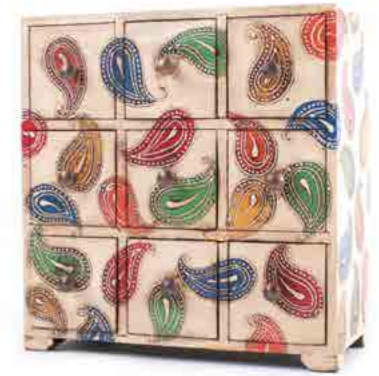

in0-21-016
Schmuckkommode „Jodhpur“
Mango-Holz, MDF, Antik-Optik,
mit aufwändiger
Jodhpur-Handbemalung,
Paisley-Design,
mit 9 kleinen Schubladen,
weiß/bunt,
25 x 12,5 x 26,5 cm
empf. VK: 99,00 € - 125,00 €