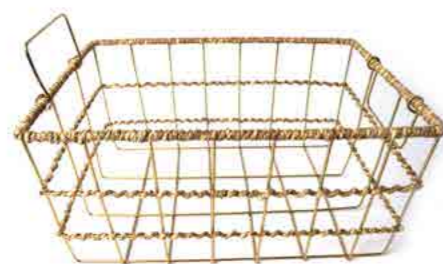

in4-21-187
Korb mit Griffen
Eisen, Munj-Gras,
mattgold/natur,
37 x 28 x 20 cm
empf. VK: 24,90 € - 29,90 €