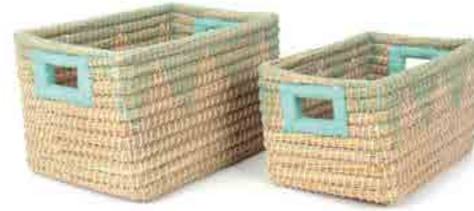

bd5-20-734
Schrankkorb „Wave“, 2er-Set
Kaisa-Gras mit Baumwollumwicklung, türkis/weiß, 35 x 25 x 22 cm und 30 x 20 x 16 cm
empf. VK: 39,90 € - 47,90 €