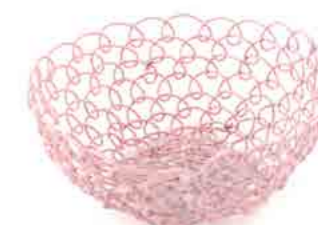

in4-20-988
Metallkorb
Eisen, beschichtet,
rosé,
Ø 12,5 cm
empf. VK: 6,90 € - 8,90 €