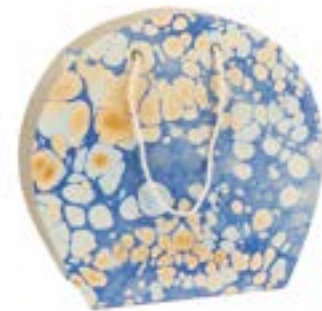

bd1-30-189
Sac cadeau Marbre bleu doré
Papier artisanal,
Ø 23 x 9 cm
6,90 €