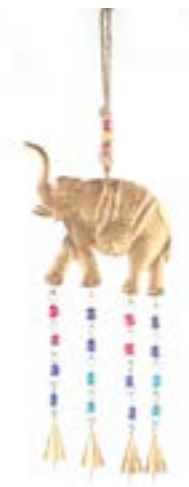

in0-80-635
Mobile Eléphant
Métal recyclé couleur dorée
Ø 15 cm H 46 cm
12,90 €