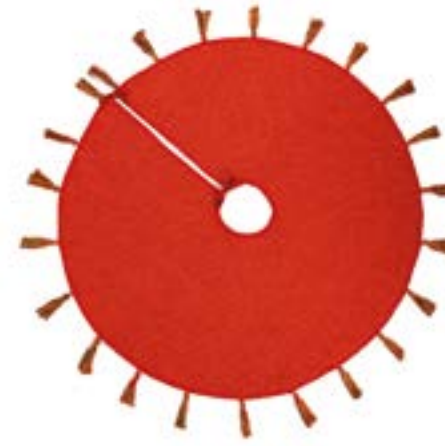

R in0-81-279
Tapis pour sapin de Noël rouge
100% coton recyclé et fils en lyrex,
Ø 115 cm
29,90 €